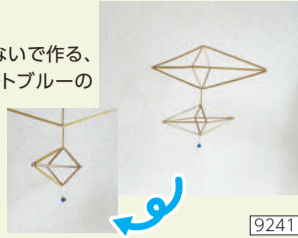

## ～フィンランドの伝統的な装飾～『ヒンメリ』をつくろう

ヒンメリ作家 **cottie**  
ヒンメリは乾燥した麦わらを糸でつないで作る、フィンランド伝統的な装飾です。コバルトブルーのアンティークビーズをアクセントにつけた夏らしいヒンメリを作ります。

**8/8(月)** 13:30~16:00  
1回 3,000円(材料費別:1,000円)

9241