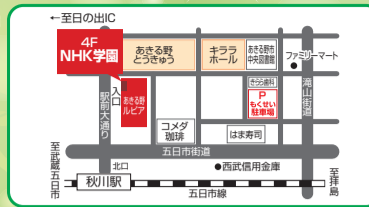

6月～9月開講一覧  
お申込受付中

おかげさまでNHK学園は10月1日に創立60周年を迎えます。

# NHK学園

あきる野オープンスクール あきる野市教育委員会共催

JR秋川駅徒歩5分  
(お車なら圏央道日の出から5分)

**私も始めてます!**  
岸本葉子さん  
イメージキャラクターの岸本葉子さん(エッセイスト・元NHK俳句・番組司会者)が講座を体験!  
書き下ろしエッセイ好評配信中!  
下記二次元コードまたは「NHK学園オープンスクール」で検索してください

- ✓ 駐車場有 (4時間まで無料)
- ✓ 入会金無料
- ✓ あきる野市民5%割引
- ✓ 1日体験歓迎