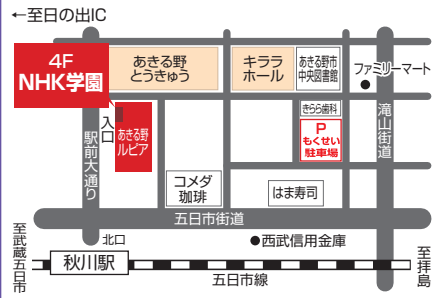

2021春の講座ガイド

☎ **042-550-4777** 受付時間
月～金 9:30～17:00
土・日・祝 9:30～12:00

お問い合わせ・お申し込みは
東京都あきる野市秋川1-8 あきる野ルピア4F

駐車場あり
(4時間まで無料)

あきる野市民 **5%割引**

入会金無料!

1日体験歓迎

NHK学園 あきる野 **検索**

ホームページからも受講申込受付中!

電車:JR秋川駅すぐ 徒歩5分
車:圏央道日の出IC～5分

春からはじまる新講座

新型コロナウイルス感染防止の取り組み

皆さまの安全に配慮し、安心してご受講いただける環境づくりを進めています。

- 対策① 教室換気を徹底します。
- 対策② ソーシャルディスタンスに留意して座席を配置しています。
- 対策③ 講座終了ごとに、机、椅子の消毒を実施しています。
- 対策④ ロビー付近にアルコール消毒液を設置しています。
- 対策⑤ スタッフの検温、体調管理、マスク着用を徹底します。
- 対策⑥ 講師・受講者の皆様にマスク着用をお願いしています。