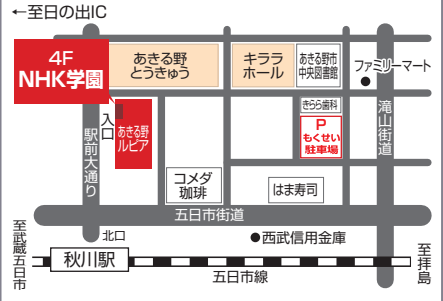

# 2020冬の講座ガイド

受付時間  
月～金 9:30～17:00  
土・日・祝 9:30～12:00

042-550-4777

東京都あきる野市秋川1-8 あきる野ルピア4F

駐車場あり  
(4時間まで無料)

あきる野市民 5%割引

入会金無料!

1日体験歓迎

NHK学園 あきる野 検索

ホームページからも受講申込受付中!

電車:JR秋川駅すぐ 徒歩5分  
車:圏央道日の出IC～5分