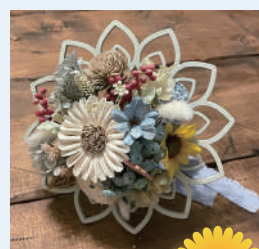

対象
小1～大人

7/23(土) 10:30～12:30
2,800円(材料費別3,300円)

9263