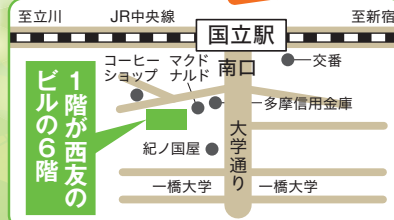

6月～9月開講一覧
お申込受付中

おかげさまでNHK学園は10月1日に創立60周年を迎えます。

JR国立駅すぐ
徒歩5分

私も始めてます!

岸本葉子さん
イメージキャラクターの
岸本葉子さん
(エッセイスト・
元NHK俳句・
番組司会者)が
講座を体験!

書き下ろしエッセイ
好評配信中!

下記二次元コードまたは
「NHK学園オープンスクール」で
検索してください

NHK学園

くにたちオープンスクール