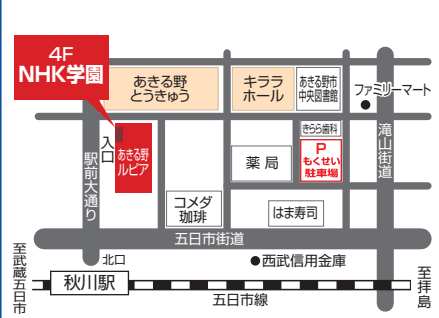

2019夏の講座ガイド

お問い合わせ・お申し込みは

042-550-4777

東京都あきる野市秋川1-8 あきる野ルピア4F

受付時間
月・金 10:00~17:00
土・日 10:00~12:00

▲スマホからはこちら!

駐車場あり
(4時間まで無料)

あきる野市民 5%割引

入会金無料!

1日体験歓迎

NHK学園 あきる野 検索

JR秋川駅すぐ 徒歩5分

夏の特別講座

楽しく学べる“仲間と出会う”生涯学習 /

米麴でつくる甘酒レッスン

～「甘酒のデザート&ピクルス」で夏バテ防止～