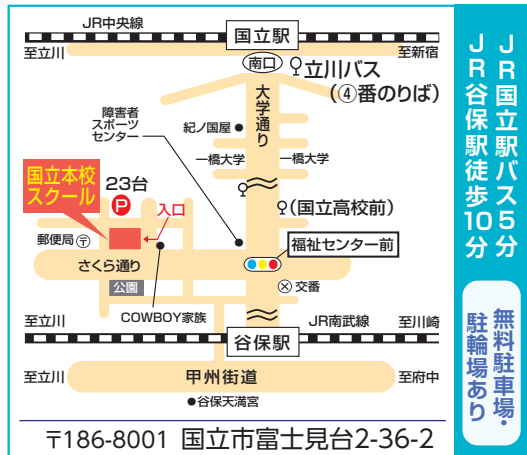

学校法人

さくら通り沿い

# NHK学園 国立本校 オープンスクール

## 042-572-3901

受付時間 9:30~17:30  
(土曜は15時まで・日曜・祝日休み)

NHK学園は **入会金無料!**

NHK学園 本校 検索

ホームページからお申し込みできます。

## 2020年! 日本を、東京を知る