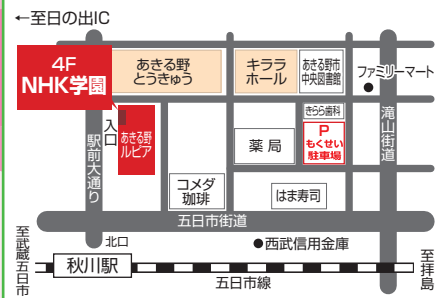

# 2020 春の講座ガイド

**駐車場あり**  
(4時間まで無料)

あきる野市民 **5%割引**

**入会金無料!**

**1日体験歓迎**

NHK学園 あきる野 **検索**

ホームページからも受講申込受付中!

**042-550-4777** 受付時間  
月～金 9:30～17:00  
土・日・祝 9:30～12:00

お問い合わせ・お申し込みは

東京都あきる野市秋川1-8 あきる野ルピア4F

電車:JR秋川駅すぐ 徒歩5分  
車:圏央道の出口IC～5分