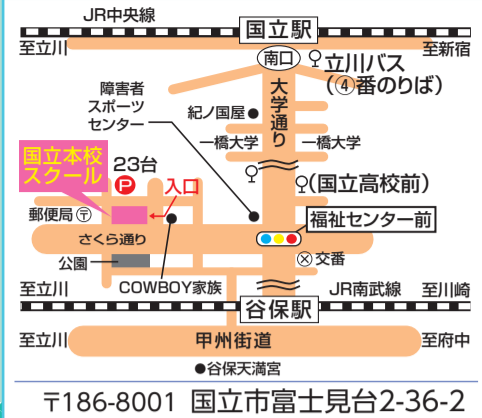

スクール再開! 安全対策をして皆さまをお迎えいたします

NHK学園は
入会金
無料!

さくら通り沿い
学校法人 **NHK学園**

国立本校 オープン
スクール

☎ **042-572-3901**

受付時間 9:30~17:30 (土曜は15時まで・日曜・祝日休み)

2020
講座
ガイド

ホームページ
からお申し込み
できます。